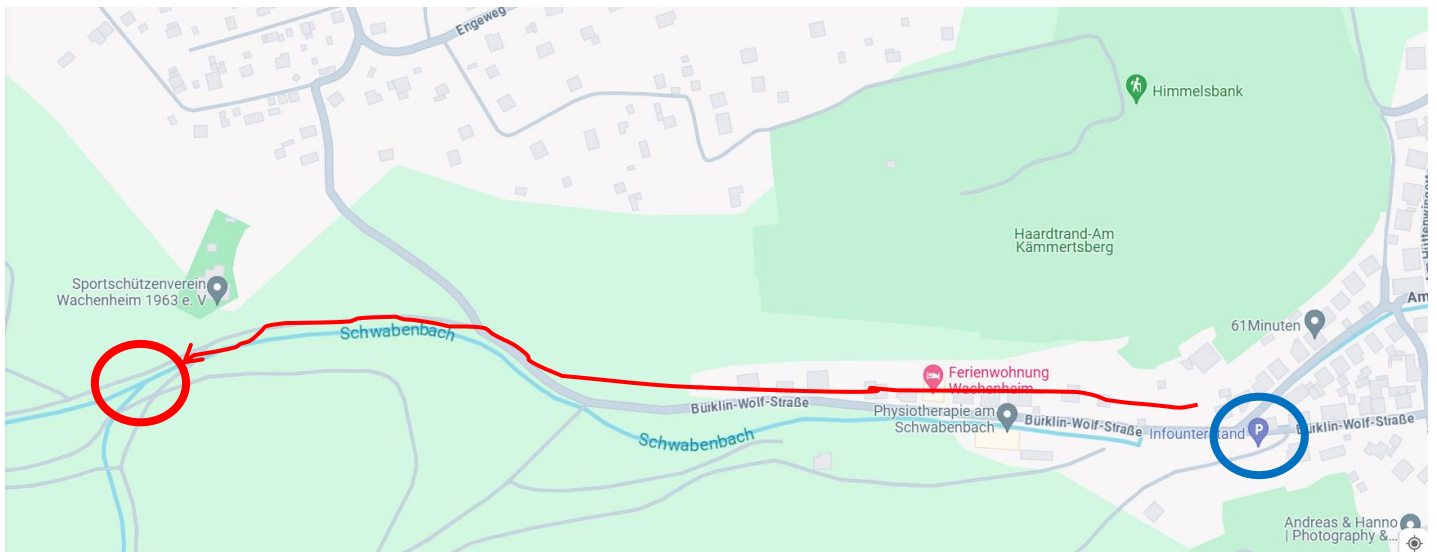

## Anreise Treffpunkt Waldameisen-Fobi:

In Wachenheim die Bürklin-Wolf-Str. bis zum Parkplatz hinter dem Spielplatz mit der orangenen Rutsche auf der linken Seite fahren und dort parken (blauer Kreis), die Straße weiterlaufen in Richtung Schützenhaus (wird zu einem Forstweg), nach den Wiesen kommen 2 Bauwägen, danach noch 50 Meter weiter zu großem Waldplatz (roter Kreis)